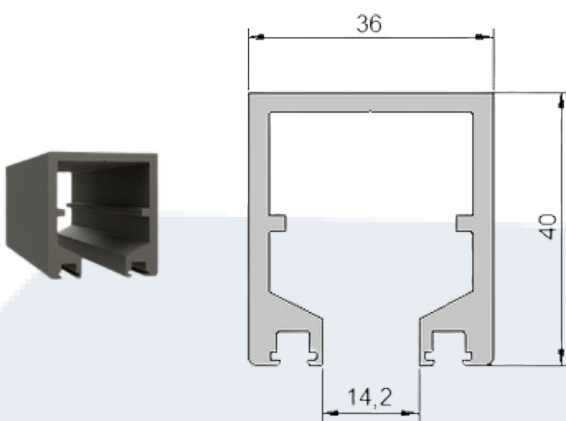

LT3012	0,509 Kg/m
12mm- Leito	

O peso dos perfis são teóricos, podendo sofrer variações.

PERFIS

Sem rolamentos

UR3001	0,562Kg/m	CP3001	0,162 Kg/m
U Telescópico		Capa U	

TR3001	1,012 Kg/m
Trilho	

CT3025	0,21 Kg/m
Cantoneira	