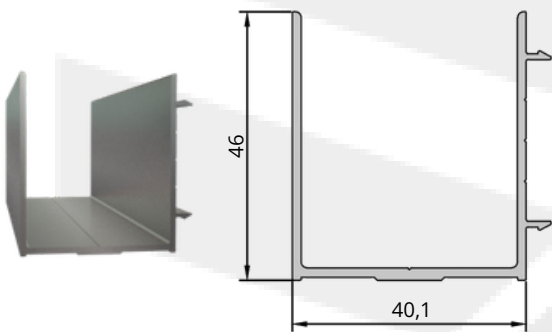

LT3012	0,509 Kg/m
12mm- Leito	

O peso dos perfis são teóricos, podendo sofrer variações.

PERFIS

Sem rolamentos

UR3001	0,562Kg/m	CP3001	0,162 Kg/m
U Telescópico		Capa U	

TR3001	1,012 Kg/m
Trilho	

CT3025	0,21 Kg/m
Cantoneira	