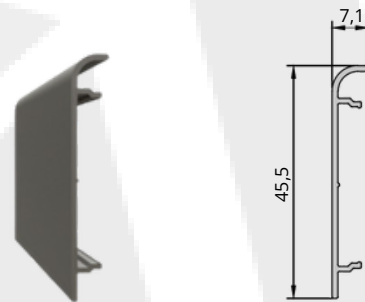

LT3012	0,509 Kg/m
12mm- Leito	

O peso dos perfis são teóricos, podendo sofrer variações.

PERFIS

Sem rolamentos

UR3001	0,562Kg/m	CP3001	0,162 Kg/m
U Telescópico		Capa U	

TR3001	1,012 Kg/m
Trilho	

CT3025	0,21 Kg/m
Cantoneira	