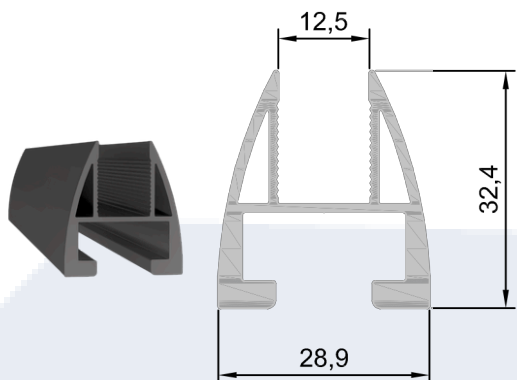

Sem rolamentos

APARADOR

FECHADURA VIDRO-VRIDRO

SILICONE SPRAY

SILICONE AQUÁRIO

PERFIS

Sem rolamentos

LT3008	0,549 Kg/m	LT3010	0,538 Kg/m
8mm- Leito		10mm- L eito	

LT3012	0,509 Kg/m
12mm- Leito	

O peso dos perfis são teóricos, podendo sofrer variações.

PERFIS

Sem rolamentos

UR3001	0,562Kg/m	CP3001	0,162 Kg/m
U Telescópico		Capa U	

TR3001	1,012 Kg/m
Trilho	

CT3025	0,21 Kg/m
Cantoneira	