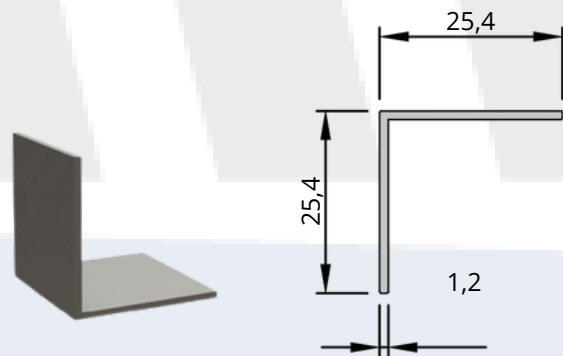

LT3012	0,509 Kg/m
12mm- Leito	

O peso dos perfis são teóricos, podendo sofrer variações.

PERFIS

Sem rolamentos

UR3001	0,562Kg/m	CP3001	0,162 Kg/m
U Telescópico		Capa U	

TR3001	1,012 Kg/m
Trilho	

CT3025	0,21 Kg/m
Cantoneira	