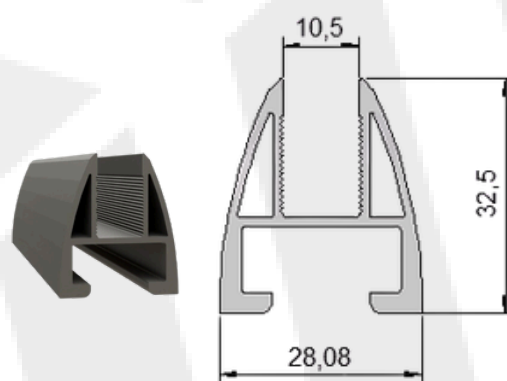

Sem rolamentos

APARADOR

FECHADURA VIDRO-VRIDRO

SILICONE SPRAY

SILICONE AQUÁRIO

PERFIS

Sem rolamentos

LT3008	0,549 Kg/m	LT3010	0,538 Kg/m
8mm- Leito		10mm- L eito	

LT3012	0,509 Kg/m
12mm- Leito	

O peso dos perfis são teóricos, podendo sofrer variações.

PERFIS

Sem rolamentos

UR3001	0,562Kg/m	CP3001	0,162 Kg/m
U Telescópico		Capa U	

TR3001	1,012 Kg/m
Trilho	

CT3025	0,21 Kg/m
Cantoneira	