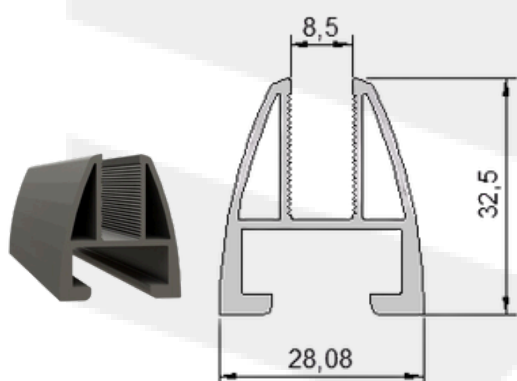

Sem rolamentos

APARADOR

FECHADURA VIDRO-VRIDRO

SILICONE SPRAY

SILICONE AQUÁRIO

PERFIS

Sem rolamentos

LT3008	0,549 Kg/m	LT3010	0,538 Kg/m
8mm- Leito		10mm- L eito	

LT3012	0,509 Kg/m
12mm- Leito	

O peso dos perfis são teóricos, podendo sofrer variações.

PERFIS

Sem rolamentos

UR3001	0,562Kg/m	CP3001	0,162 Kg/m
U Telescópico		Capa U	

TR3001	1,012 Kg/m
Trilho	

CT3025	0,21 Kg/m
Cantoneira	